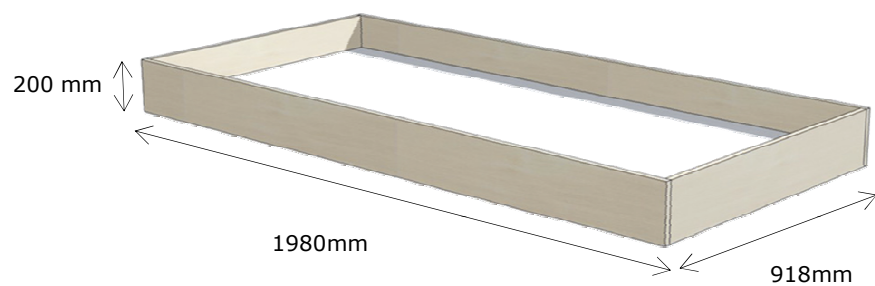

## Zásuvka pod posteľ PP150

# 2.

(Plast. matica)

16 x

14 x

14 x

14 x

5 x

( 4 x 20mm )